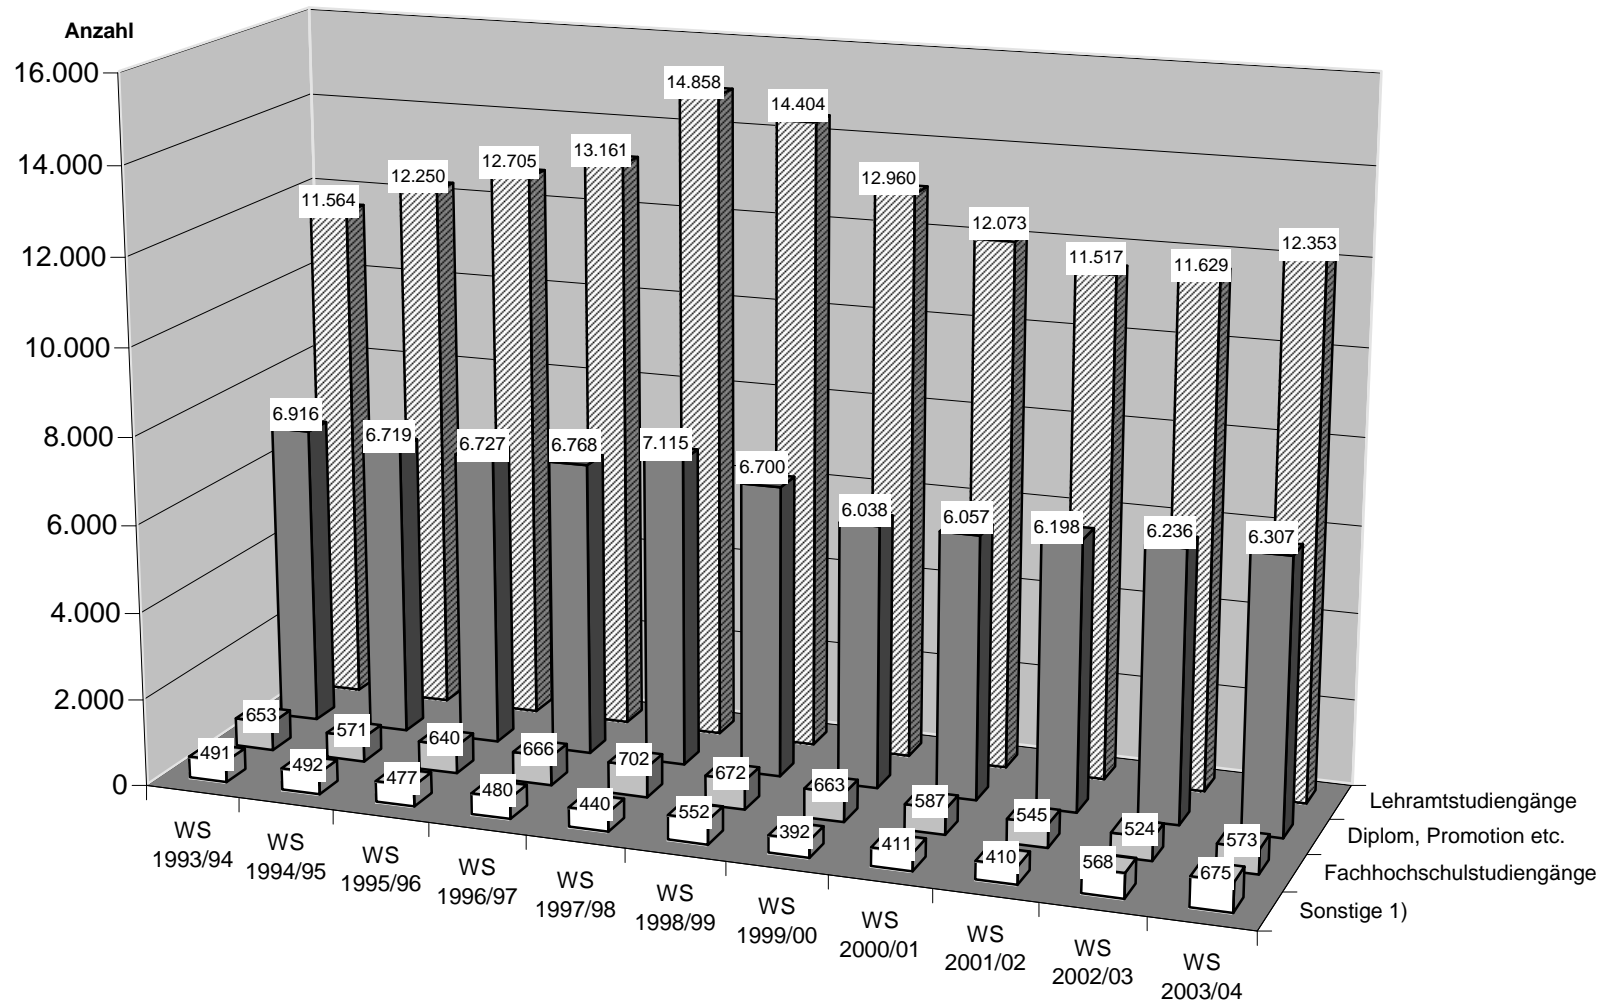

Entwicklung der Studenten im Fach kath. Theologie 1993-2003

¹⁾ Unter "Sonstige" sind die aufgeführt, die die Promotion oder Lizentiat in Katholischer Theologie als zweites, drittes etc. Fach anstreben und Seniorenstudium