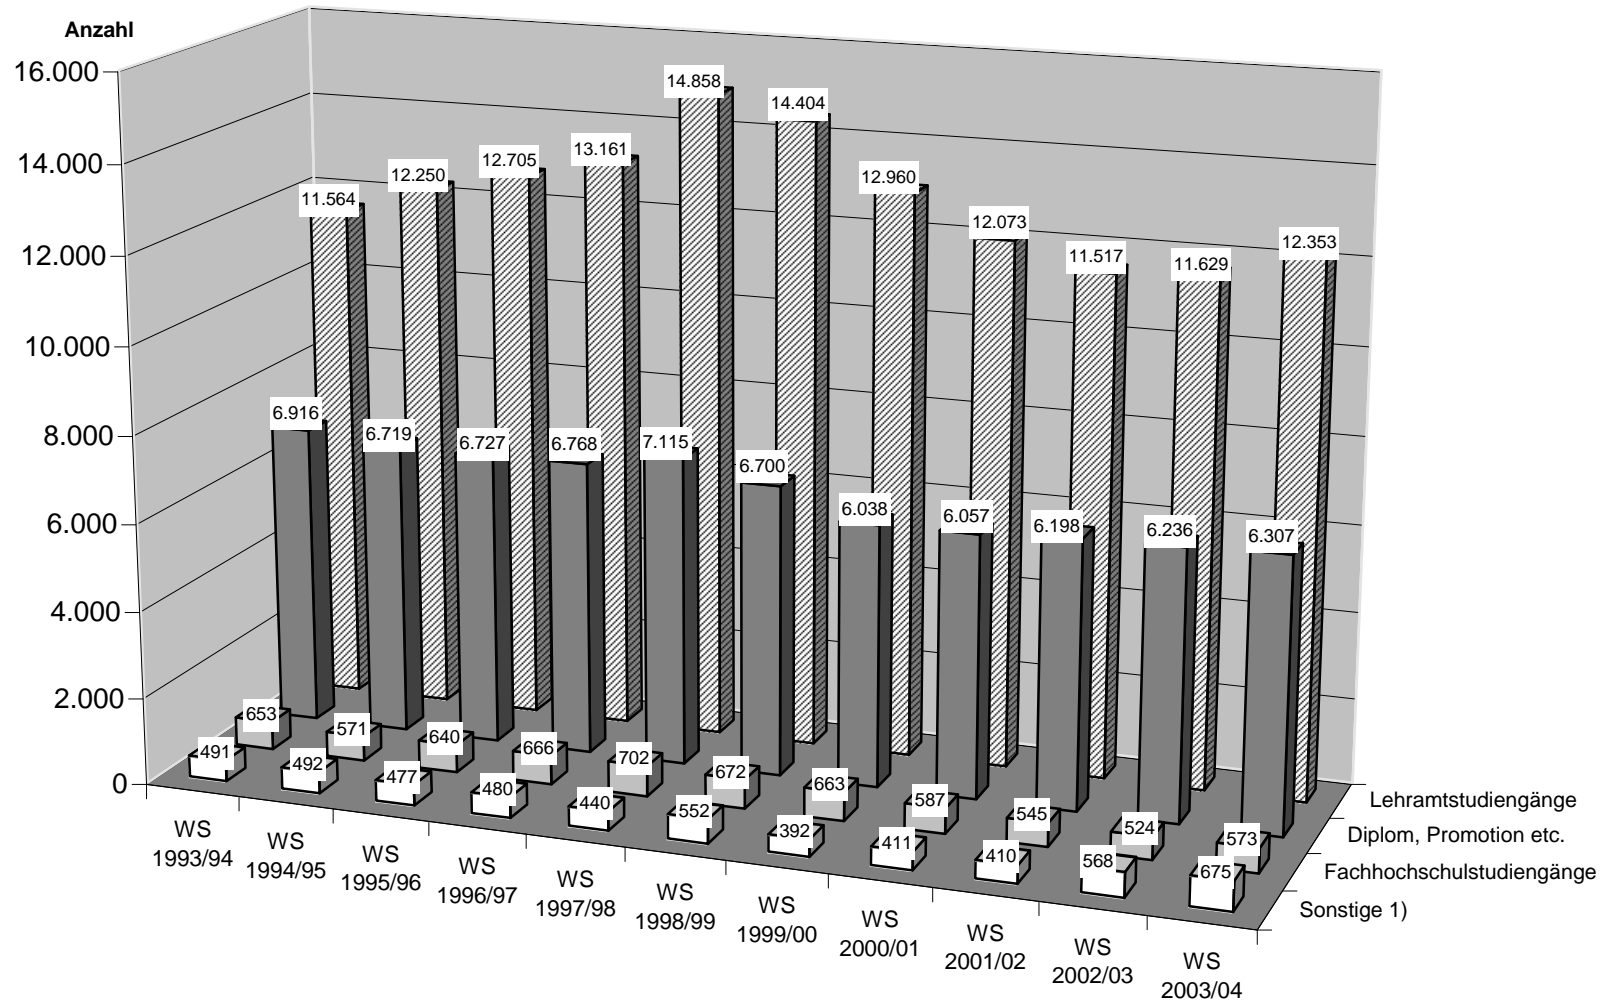

Entwicklung der Studenten im Fach kath. Theologie 1993-2003

¹⁾ Unter "Sonstige" sind die aufgeführt, die die Promotion oder Lizentiat in Katholischer Theologie als zweites, drittes etc. Fach anstreben und Seniorenstudium